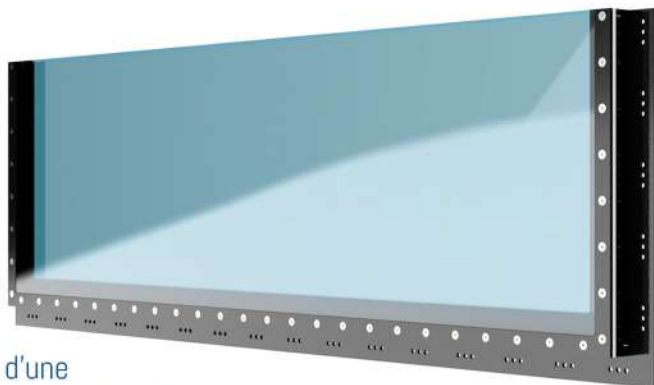

# FRONTO

Le kit FRONTO développé et fabriqué par Kôbo architectural est un système de paroi transparente aquatique facile à poser dans les bassins équipés d'un revêtement PVC armé 150/100°, en neuf et rénovation. Le kit FRONTO offre un visuel aquatique unique, en intérieur comme à l'extérieur. Installées par un professionnel, les parois aquatiques FRONTO by Kôbo sont fournies en kit et livrées avec la notice et l'outillage. Devenez installateur agréé FRONTO !

## FRONTO

by Kôbo Architectural

emploie des matériaux d'une

résistance et transparence optimales pour un

poids 50% plus léger que les produits verriers et dispose d'une garantie d'étanchéité totale. Compatible avec tous les traitements d'eau, FRONTO est une véritable barrière contre la condensation. Le PMMA bénéficie d'une transmission lumineuse de 93% sans coloration ni déformation visuelle.

# kit paroi aquatique prêt-à-poser

Composé d'une paroi transparente en PMMA et d'un cadre support ABS réalisé en usine, l'installation comprend la fixation du cadre sur la maçonnerie avec vis et chevilles de fixation béton INOX A4 inclus dans le Kit, la découpe et le positionnement de la membrane armée entre deux joints néoprène fournis et le serrage de l'ensemble grâce à la bride en ABS contenue dans le Kit avec la visserie INOX A4 prévue. La bride et les cabochons cache-vis sont disponibles en Noir ou Blanc, seuls éléments visibles dans le bassin en eau.

## DEUX FORMATS DISPONIBLES

FRONTO L : Clair de vue L2000 x H600

FRONTO XL : Clair de vue L2770 x H600

Le Kit " prêt-à-poser" FRONTO est fourni avec l'ensemble des consommables. et accessoires. Livraison partout en France et à l'étranger.