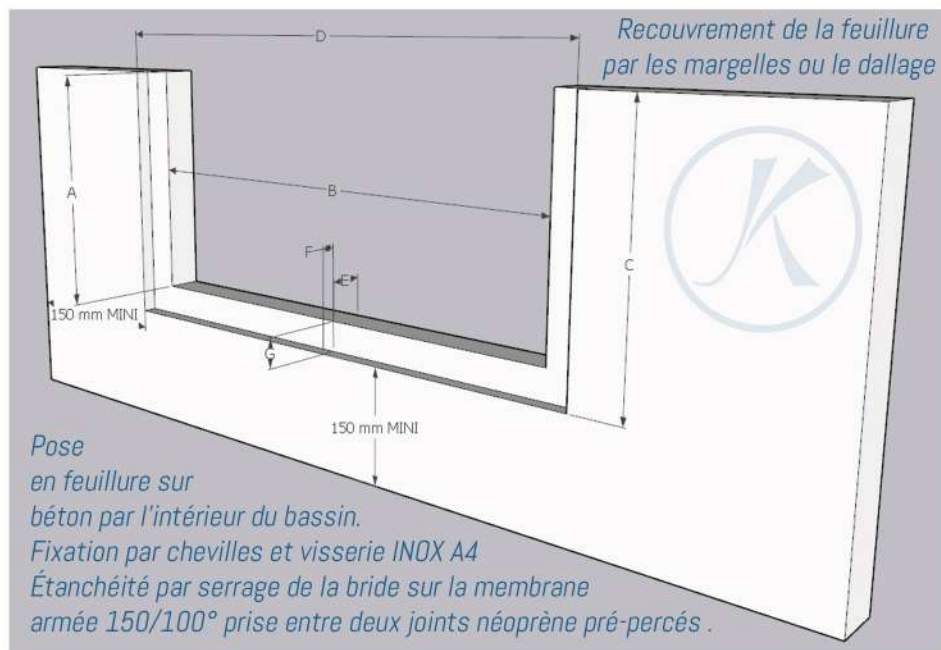

# FRONTO

Le kit FRONTO développé et fabriqué par Kôbo architectural est un système de paroi transparente aquatique facile à poser dans les bassins équipés d'un revêtement PVC armé 150/100°, en neuf et rénovation. Le kit FRONTO offre un visuel aquatique unique, en intérieur comme à l'extérieur. Installées par un professionnel, les parois aquatiques FRONTO by Kôbo sont fournies en kit et livrées avec la notice et l'outillage. Devenez installateur agréé FRONTO !

## FRONTO

by Kôbo Architectural

emploie des matériaux d'une

résistance et transparence optimales pour un

poids 50% plus léger que les produits verriers et dispose d'une garantie d'étanchéité totale. Compatible avec tous les traitements d'eau, FRONTO est une véritable barrière contre la condensation. Le PMMA bénéficie d'une transmission lumineuse de 93% sans coloration ni déformation visuelle.

# kit paroi aquatique prêt-à-poser

Composé d'une paroi transparente en PMMA et d'un cadre support ABS réalisé en usine, l'installation comprend la fixation du cadre sur la maçonnerie avec vis et chevilles de fixation béton INOX A4 inclus dans le Kit, la découpe et le positionnement de la membrane armée entre deux joints néoprène fournis et le serrage de l'ensemble grâce à la bride en ABS contenue dans le Kit avec la visserie INOX A4 prévue. La bride et les cabochons cache-vis sont disponibles en Noir ou Blanc, seuls éléments visibles dans le bassin en eau.

## DEUX FORMATS DISPONIBLES

FRONTO L : Clair de vue L2000 x H600

FRONTO XL : Clair de vue L2770 x H600

Le Kit " prêt-à-poser" FRONTO est fourni avec l'ensemble des consommables. et accessoires. Livraison partout en France et à l'étranger.