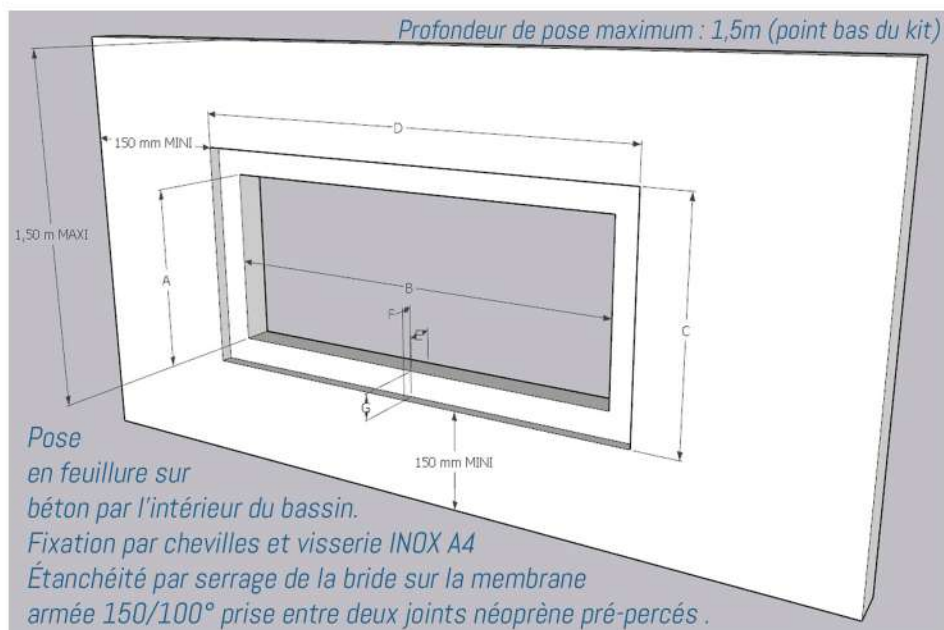

UBBLO

kit fenêtre aquatique
prêt-à-posser

UBBLO

Le kit UBBLO développé et fabriqué par Kôbo architectural est un système de fenêtre transparente aquatique très simple à poser sur les parois verticales des bassins équipés de revêtement PVC armé 150/100°, en neuf et rénovation. Disponible en 3 tailles, le kit UBBLO offre un visuel aquatique unique, en intérieur comme à l'extérieur. Installées par un professionnel, les fenêtres aquatiques UBBLO by Kôbo sont fournies en kit et livrées avec la notice et l'outillage.

UBBLO by Kôbo Architectural emploie des matériaux d'une résistance et transparence optimales pour un poids 50% plus léger que les produits verriers. UBBLO dispose d'une garantie d'étanchéité totale. Compatible avec tous types traitements d'eau, UBBLO est une véritable barrière contre la condensation. Le PMMA bénéficie d'une transmission lumineuse de 93% sans coloration ni déformation visuelle. UBBLO est un produit "prêt-à-poser".

Le PMMA est insensible à la casse, il est facilement réparable en cas de rayure.

kit fenêtre aquatique prêt-à-posser

Composé d'une fenêtre transparente en PMMA et d'un cadre support ABS réalisé en usine, l'installation comprend la fixation du cadre sur la maçonnerie avec vis et chevilles de fixation béton INOX A4 inclus dans le Kit, la découpe et le positionnement de la membrane armée entre deux joints néoprène fournis et le serrage de l'ensemble grâce à la bride en ABS contenue dans le Kit avec la visserie INOX A4 prévue. La bride et les cabochons cache-vis sont disponibles en Noir ou Blanc, seuls éléments visibles dans le bassin en eau.

TROIS FORMATS DISPONIBLES

UBBLO M : Clair de vue L1000 x H300

UBBLO L : Clair de vue L1500 x H600

UBBLO XL : Clair de vue L2000 x H800

Le Kit " prêt-à-posser" UBBLO est fourni avec l'ensemble des consommables et accessoires. Livraison partout en France et à l'étranger.